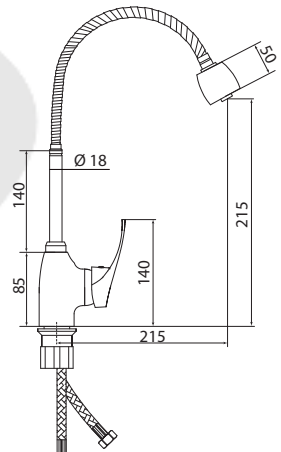

СЛ-ОД-1БЛ

Смеситель для мойки с высоким изливом, одноручный

Материал корпуса: латунь
Материал ручки: металл
Цвет: белый, хром
Тип затвора: керамический картридж Ø40 мм, угол поворота 100°
Тип крепления: универсальная монтажная гайка
Тип подводки для воды: гибкая подводка из нержавеющей стали, L=400 мм
Тип аэратора: пластиковый в металлическом корпусе

Больше информации на сайте:

СЛ-ОД-1ЧН

Смеситель для мойки с высоким изливом, одноручный

Материал корпуса: латунь
Материал ручки: металл
Цвет: черный, хром
Тип затвора: керамический картридж Ø40 мм, угол поворота 100°
Тип крепления: универсальная монтажная гайка
Тип подводки для воды: гибкая подводка из нержавеющей стали, L=400 мм
Тип аэратора: пластиковый в металлическом корпусе

Больше информации на сайте:

СЛ-ОД-Ц25

Смеситель для мойки гибким изливом, одноручный

Материал корпуса: латунь
Материал ручки: металл
Цвет: хром
Тип затвора: керамический картридж Ø40 мм, угол поворота 100°
Тип крепления: универсальная монтажная гайка
Тип подводки для воды: гибкая подводка из нержавеющей стали, L=400 мм
Тип аэратора: пластиковый, 2 режима
Тип излива: гибкий

Больше информации на сайте:

СЛ-ОД-Ц2Б

Смеситель для мойки с высоким изливом из силикона

Материал корпуса: латунь
Материал ручки: металл
Цвет: хром, белый
Тип затвора: керамический картридж Ø40 мм, угол поворота 100°
Тип крепления: универсальная монтажная гайка
Тип подводки для воды: гибкая подводка в двухцветной оплетке из фибронеилона, L=500 мм
Тип аэратора: пластиковый
Тип излива: гибкий, из силикона

Больше информации на сайте: