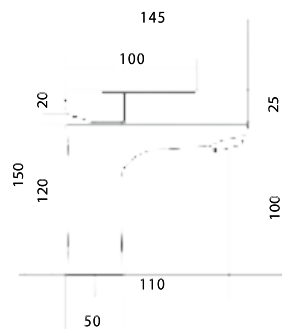

Больше информации на сайте: