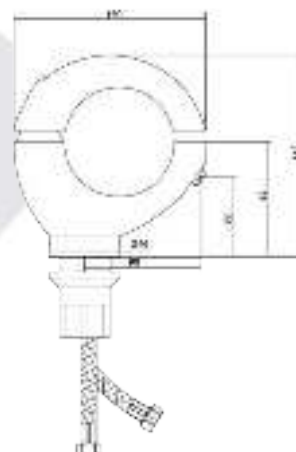

СЛ-ОД-С10

Смеситель для умывальника с литым изливом, одноручный

серия

C

Материал корпуса: латунь
Материал ручки: металл
Цвет: хром
Тип затвора: керамический картридж Ø40 мм, угол поворота 100°
Тип крепления: универсальная монтажная гайка
Тип подводки для воды: гибкая подводка в двухцветной оплетке из фибронеилона, L=500 мм
Тип аэратора: пластиковый, монетарный

Больше информации на сайте:

СЛ-ОД-С1Б

Смеситель для умывальника с литым изливом, одноручный

Материал корпуса: латунь
Материал ручки: металл
Цвет: бронзовый
Тип затвора: керамический картридж Ø40 мм, угол поворота 100°
Тип крепления: универсальная монтажная гайка
Тип подводки для воды: гибкая подводка в двухцветной оплетке из фибронеилона, L=500 мм
Тип аэратора: пластиковый, монетарный

Больше информации на сайте:

СЛ-ОД-С1З

Смеситель для умывальника с литым изливом, одноручный

Материал корпуса: латунь
Материал ручки: металл
Цвет: золотой
Тип затвора: керамический картридж Ø40 мм, угол поворота 100°
Тип крепления: универсальная монтажная гайка
Тип подводки для воды: гибкая подводка в двухцветной оплетке из фибронеилона, L=500 мм
Тип аэратора: пластиковый, монетарный

Больше информации на сайте:

СЛ-ОД-С1Ч

Смеситель для умывальника с литым изливом, одноручный

Материал корпуса: латунь
Материал ручки: металл
Цвет: черный
Тип затвора: керамический картридж Ø40 мм, угол поворота 100°
Тип крепления: универсальная монтажная гайка
Тип подводки для воды: гибкая подводка в двухцветной оплетке из фибронеилона, L=500 мм
Тип аэратора: пластиковый, монетарный

Больше информации на сайте: