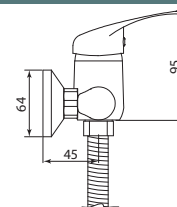

СЛ-ОД-П40

Смеситель для душа настенный, одноручный

Материал корпуса: латунь
Материал ручки: металл
Цвет: хром
Тип затвора: керамический картридж Ø35 мм, угол поворота 100°
Тип крепления: эксцентрики, отражатели
Тип шланга: нержавеющая сталь, двойной замок, L=1500мм
Тип лейки: лейка душевая, 1 режим
Тип крепления лейки: настенный

Открыть
ВИМ-
модель:

Больше
информации
на сайте:

СЛ-ОД-П51

Смеситель для биде настенный, одноручный

Материал корпуса: латунь
Материал ручки: металл
Цвет: хром
Тип затвора: керамический картридж Ø35 мм, угол поворота 100°
Тип крепления: эксцентрики, отражатели
Тип шланга: нержавеющая сталь, двойной замок, L=1500мм
Тип лейки: лейка для биде
Тип крепления лейки: настенный

Больше
информации
на сайте: