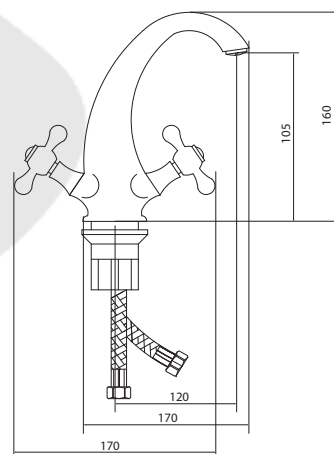

СЛ-ДВ-А10

Смеситель для умывальника с литым изливом, двуручный

серия

А

Материал корпуса: латунь
Материал ручки: металл
Цвет: хром
Тип затвора: вентильные головки с керамическими пластинами, угол поворота 90°
Тип крепления: универсальная монтажная гайка
Тип подводки для воды: гибкая подводка в двухцветной оплетке из фибронеилона, L=500 мм
Тип аэратора: пластиковый, монетарный

Больше информации на сайте:

СЛ-ДВ-А13

Смеситель для умывальника с литым изливом, двуручный

Материал корпуса: латунь
Материал ручки: металл
Цвет: золотой
Тип затвора: вентильные головки с керамическими пластинами, угол поворота 90°
Тип крепления: универсальная монтажная гайка
Тип подводки для воды: гибкая подводка в двухцветной оплетке из фибронеилона, L=500 мм
Тип аэратора: пластиковый, монетарный

Больше информации на сайте:

СЛ-ДВ-А1Х

Смеситель для умывальника с литым изливом, двуручный

Материал корпуса: латунь
Материал ручки: металл
Цвет: черный хром
Тип затвора: вентильные головки с керамическими пластинами, угол поворота 90°
Тип крепления: универсальная монтажная гайка
Тип подводки для воды: гибкая подводка в двухцветной оплетке из фибронеилона, L=500 мм
Тип аэратора: пластиковый, монетарный

Больше информации на сайте:

СЛ-ДВ-А30

Смеситель для ванны с коротким литым изливом, двуручный

Материал корпуса: латунь
Материал ручки: металл
Цвет: хром
Тип затвора: вентильные головки с керамическими пластинами, угол поворота 90°
Тип дивертора: флажковый, поворотный
Тип крепления: эксцентрики, отражатели
Тип шланга: нержавеющая сталь, двойной замок, L=1500 мм
Тип крепления лейки: крепление на корпусе смесителя, крепление настенное

Больше информации на сайте: