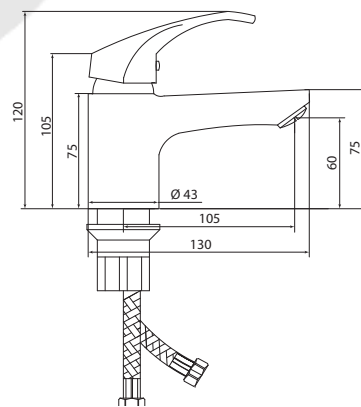

## СЛ-ОД-К10

Смеситель для умывальника с литым изливом, одноручный

серия

К

**Материал корпуса:** латунь  
**Материал ручки:** металл  
**Цвет:** хром  
**Тип затвора:** керамический картридж Ø40 мм, угол поворота 100°  
**Тип крепления:** универсальная монтажная гайка  
**Тип подводки для воды:** гибкая подводка в двухцветной оплетке из фибронойлона, L=500 мм  
**Тип аэратора:** пластиковый, монетарный