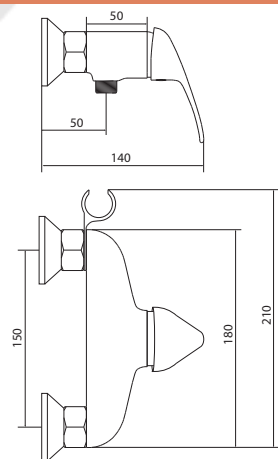

СЛ-ОД-В40

Смеситель для душа, настенный, одноручный

Материал корпуса: латунь
Материал ручки: металл
Цвет: хром
Тип затвора: керамический картридж Ø35 мм, угол поворота 100°
Тип крепления: эксцентрики, отражатели
Тип шланга: нержавеющая сталь, двойной замок, L=1500мм
Тип лейки: лейка душевая, 1 режим
Тип крепления лейки: на корпусе смесителя, настенный

Больше информации на сайте:

СЛ-ОД-В41

Смеситель для биде, настенный, одноручный

Материал корпуса: латунь
Материал ручки: металл
Цвет: хром
Тип затвора: керамический картридж Ø35 мм, угол поворота 100°
Тип крепления: эксцентрики, отражатели
Тип шланга: нержавеющая сталь, двойной замок, L=1500мм
Тип лейки: лейка для биде
Тип крепления лейки: на корпусе смесителя, настенный

Больше информации на сайте: