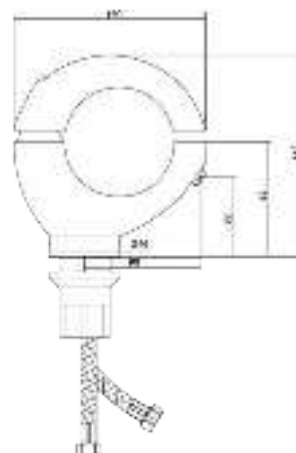

СЛ-ОД-С10

Смеситель для умывальника с литым изливом, одноручный

серия

C

Материал корпуса: латунь
Материал ручки: металл
Цвет: хром
Тип затвора: керамический картридж Ø40 мм, угол поворота 100°
Тип крепления: универсальная монтажная гайка
Тип подводки для воды: гибкая подводка в двухцветной оплетке из фибронеилона, L=500 мм
Тип аэратора: пластиковый, монетарный

Больше информации на сайте:

СЛ-ОД-С1Б

Смеситель для умывальника с литым изливом, одноручный

Материал корпуса: латунь
Материал ручки: металл
Цвет: бронзовый
Тип затвора: керамический картридж Ø40 мм, угол поворота 100°
Тип крепления: универсальная монтажная гайка
Тип подводки для воды: гибкая подводка в двухцветной оплетке из фибронеилона, L=500 мм
Тип аэратора: пластиковый, монетарный

Больше информации на сайте:

СЛ-ОД-С1З

Смеситель для умывальника с литым изливом, одноручный

Материал корпуса: латунь
Материал ручки: металл
Цвет: золотой
Тип затвора: керамический картридж Ø40 мм, угол поворота 100°
Тип крепления: универсальная монтажная гайка
Тип подводки для воды: гибкая подводка в двухцветной оплетке из фибронеилона, L=500 мм
Тип аэратора: пластиковый, монетарный

Больше информации на сайте:

СЛ-ОД-С1Ч

Смеситель для умывальника с литым изливом, одноручный

Материал корпуса: латунь
Материал ручки: металл
Цвет: черный
Тип затвора: керамический картридж Ø40 мм, угол поворота 100°
Тип крепления: универсальная монтажная гайка
Тип подводки для воды: гибкая подводка в двухцветной оплетке из фибронеилона, L=500 мм
Тип аэратора: пластиковый, монетарный

Больше информации на сайте: