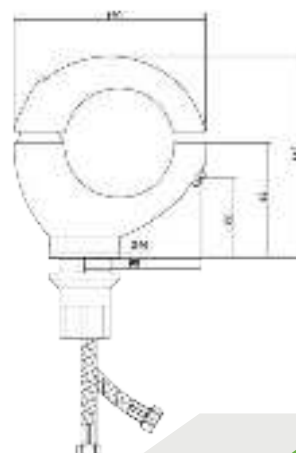

СЛ-ОД-С10

Смеситель для умывальника с литым изливом, одноручный

серия

C

Материал корпуса: латунь
Материал ручки: металл
Цвет: хром
Тип затвора: керамический картридж Ø40 мм, угол поворота 100°
Тип крепления: универсальная монтажная гайка
Тип подводки для воды: гибкая подводка в двухцветной оплетке из фибронеилона, L=500 мм
Тип аэратора: пластиковый, монетарный

Больше информации на сайте:

СЛ-ОД-С1Б

Смеситель для умывальника с литым изливом, одноручный

Материал корпуса: латунь
Материал ручки: металл
Цвет: бронзовый
Тип затвора: керамический картридж Ø40 мм, угол поворота 100°
Тип крепления: универсальная монтажная гайка
Тип подводки для воды: гибкая подводка в двухцветной оплетке из фибронеилона, L=500 мм
Тип аэратора: пластиковый, монетарный

Больше информации на сайте:

СЛ-ОД-С1З

Смеситель для умывальника с литым изливом, одноручный

Материал корпуса: латунь
Материал ручки: металл
Цвет: золотой
Тип затвора: керамический картридж Ø40 мм, угол поворота 100°
Тип крепления: универсальная монтажная гайка
Тип подводки для воды: гибкая подводка в двухцветной оплетке из фибронеилона, L=500 мм
Тип аэратора: пластиковый, монетарный

Больше информации на сайте:

СЛ-ОД-С1Ч

Смеситель для умывальника с литым изливом, одноручный

Материал корпуса: латунь
Материал ручки: металл
Цвет: черный
Тип затвора: керамический картридж Ø40 мм, угол поворота 100°
Тип крепления: универсальная монтажная гайка
Тип подводки для воды: гибкая подводка в двухцветной оплетке из фибронеилона, L=500 мм
Тип аэратора: пластиковый, монетарный

Больше информации на сайте: