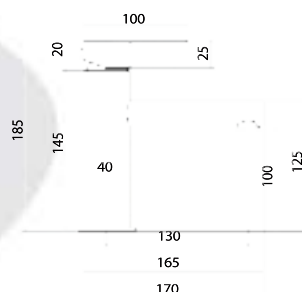

## Направление **СТАЛЬ**

Лаконичность и основательность

серия  
**Ж**  
СЛ-ОД-Ж10

Смеситель для умывальника с литым изливом, одноручный

**Материал корпуса:** нержавеющая сталь  
**Материал ручки:** металл  
**Цвет:** стальной  
**Тип затвора:** керамический картридж Ø35 мм, угол поворота 100°  
**Тип крепления:** универсальная монтажная гайка  
**Тип подводки для воды:** гибкая подводка из нержавеющей стали, L=400 мм  
**Тип аэратора:** металлический с пластиковой сеткой