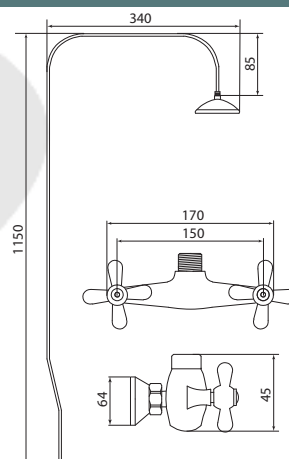

Открыть
ВМ-
модель:

Больше
информации
на сайте: