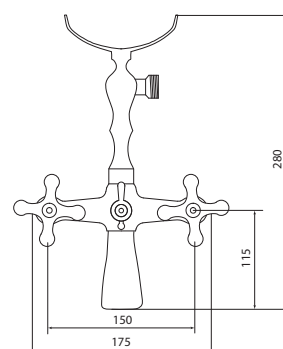

СЛ-ДВ-А10

Смеситель для умывальника с литым изливом, двуручный

серия

А

Материал корпуса: латунь
Материал ручки: металл
Цвет: хром
Тип затвора: вентильные головки с керамическими пластинами, угол поворота 90°
Тип крепления: универсальная монтажная гайка
Тип подводки для воды: гибкая подводка в двухцветной оплетке из фибронеилона, L=500 мм
Тип аэратора: пластиковый, монетарный

Больше информации на сайте:

СЛ-ДВ-А13

Смеситель для умывальника с литым изливом, двуручный

Материал корпуса: латунь
Материал ручки: металл
Цвет: золотой
Тип затвора: вентильные головки с керамическими пластинами, угол поворота 90°
Тип крепления: универсальная монтажная гайка
Тип подводки для воды: гибкая подводка в двухцветной оплетке из фибронеилона, L=500 мм
Тип аэратора: пластиковый, монетарный

Больше информации на сайте:

СЛ-ДВ-А1Х

Смеситель для умывальника с литым изливом, двуручный

Материал корпуса: латунь
Материал ручки: металл
Цвет: черный хром
Тип затвора: вентильные головки с керамическими пластинами, угол поворота 90°
Тип крепления: универсальная монтажная гайка
Тип подводки для воды: гибкая подводка в двухцветной оплетке из фибронеилона, L=500 мм
Тип аэратора: пластиковый, монетарный

Больше информации на сайте:

СЛ-ДВ-А30

Смеситель для ванны с коротким литым изливом, двуручный

Материал корпуса: латунь
Материал ручки: металл
Цвет: хром
Тип затвора: вентильные головки с керамическими пластинами, угол поворота 90°
Тип дивертора: флажковый, поворотный
Тип крепления: эксцентрики, отражатели
Тип шланга: нержавеющая сталь, двойной замок, L=1500 мм
Тип крепления лейки: крепление на корпусе смесителя, крепление настенное

Больше информации на сайте: