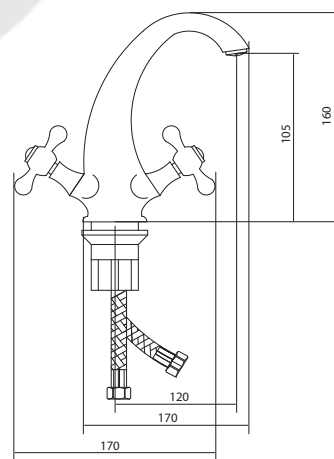

СЛ-ДВ-А10

Смеситель для умывальника с литым изливом, двуручный

серия

А

Материал корпуса: латунь
Материал ручки: металл
Цвет: хром
Тип затвора: вентильные головки с керамическими пластинами, угол поворота 90°
Тип крепления: универсальная монтажная гайка
Тип подводки для воды: гибкая подводка в двухцветной оплетке из фибронеилона, L=500 мм
Тип аэратора: пластиковый, монетарный

Больше информации на сайте:

СЛ-ДВ-А13

Смеситель для умывальника с литым изливом, двуручный

Материал корпуса: латунь
Материал ручки: металл
Цвет: золотой
Тип затвора: вентильные головки с керамическими пластинами, угол поворота 90°
Тип крепления: универсальная монтажная гайка
Тип подводки для воды: гибкая подводка в двухцветной оплетке из фибронеилона, L=500 мм
Тип аэратора: пластиковый, монетарный

Больше информации на сайте:

СЛ-ДВ-А1Х

Смеситель для умывальника с литым изливом, двуручный

Материал корпуса: латунь
Материал ручки: металл
Цвет: черный хром
Тип затвора: вентильные головки с керамическими пластинами, угол поворота 90°
Тип крепления: универсальная монтажная гайка
Тип подводки для воды: гибкая подводка в двухцветной оплетке из фибронеилона, L=500 мм
Тип аэратора: пластиковый, монетарный

Больше информации на сайте:

СЛ-ДВ-А30

Смеситель для ванны с коротким литым изливом, двуручный

Материал корпуса: латунь
Материал ручки: металл
Цвет: хром
Тип затвора: вентильные головки с керамическими пластинами, угол поворота 90°
Тип дивертора: флажковый, поворотный
Тип крепления: эксцентрики, отражатели
Тип шланга: нержавеющая сталь, двойной замок, L=1500 мм
Тип крепления лейки: крепление на корпусе смесителя, крепление настенное

Больше информации на сайте: