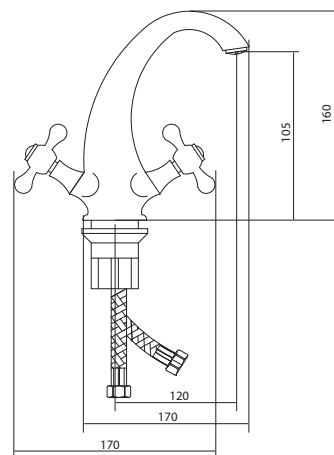

СЛ-ДВ-А10

Смеситель для умывальника с литым изливом, двуручный

серия

А

Материал корпуса: латунь
Материал ручки: металл
Цвет: хром
Тип затвора: вентильные головки с керамическими пластинами, угол поворота 90°
Тип крепления: универсальная монтажная гайка
Тип подводки для воды: гибкая подводка в двухцветной оплетке из фибронеилона, L=500 мм
Тип аэратора: пластиковый, монетарный

Больше информации на сайте:

СЛ-ДВ-А13

Смеситель для умывальника с литым изливом, двуручный

Материал корпуса: латунь
Материал ручки: металл
Цвет: золотой
Тип затвора: вентильные головки с керамическими пластинами, угол поворота 90°
Тип крепления: универсальная монтажная гайка
Тип подводки для воды: гибкая подводка в двухцветной оплетке из фибронеилона, L=500 мм
Тип аэратора: пластиковый, монетарный

Больше информации на сайте:

СЛ-ДВ-А1Х

Смеситель для умывальника с литым изливом, двуручный

Материал корпуса: латунь
Материал ручки: металл
Цвет: черный хром
Тип затвора: вентильные головки с керамическими пластинами, угол поворота 90°
Тип крепления: универсальная монтажная гайка
Тип подводки для воды: гибкая подводка в двухцветной оплетке из фибронеилона, L=500 мм
Тип аэратора: пластиковый, монетарный

Больше информации на сайте:

СЛ-ДВ-А30

Смеситель для ванны с коротким литым изливом, двуручный

Материал корпуса: латунь
Материал ручки: металл
Цвет: хром
Тип затвора: вентильные головки с керамическими пластинами, угол поворота 90°
Тип дивертора: флажковый, поворотный
Тип крепления: эксцентрики, отражатели
Тип шланга: нержавеющая сталь, двойной замок, L=1500 мм
Тип крепления лейки: крепление на корпусе смесителя, крепление настенное

Больше информации на сайте: